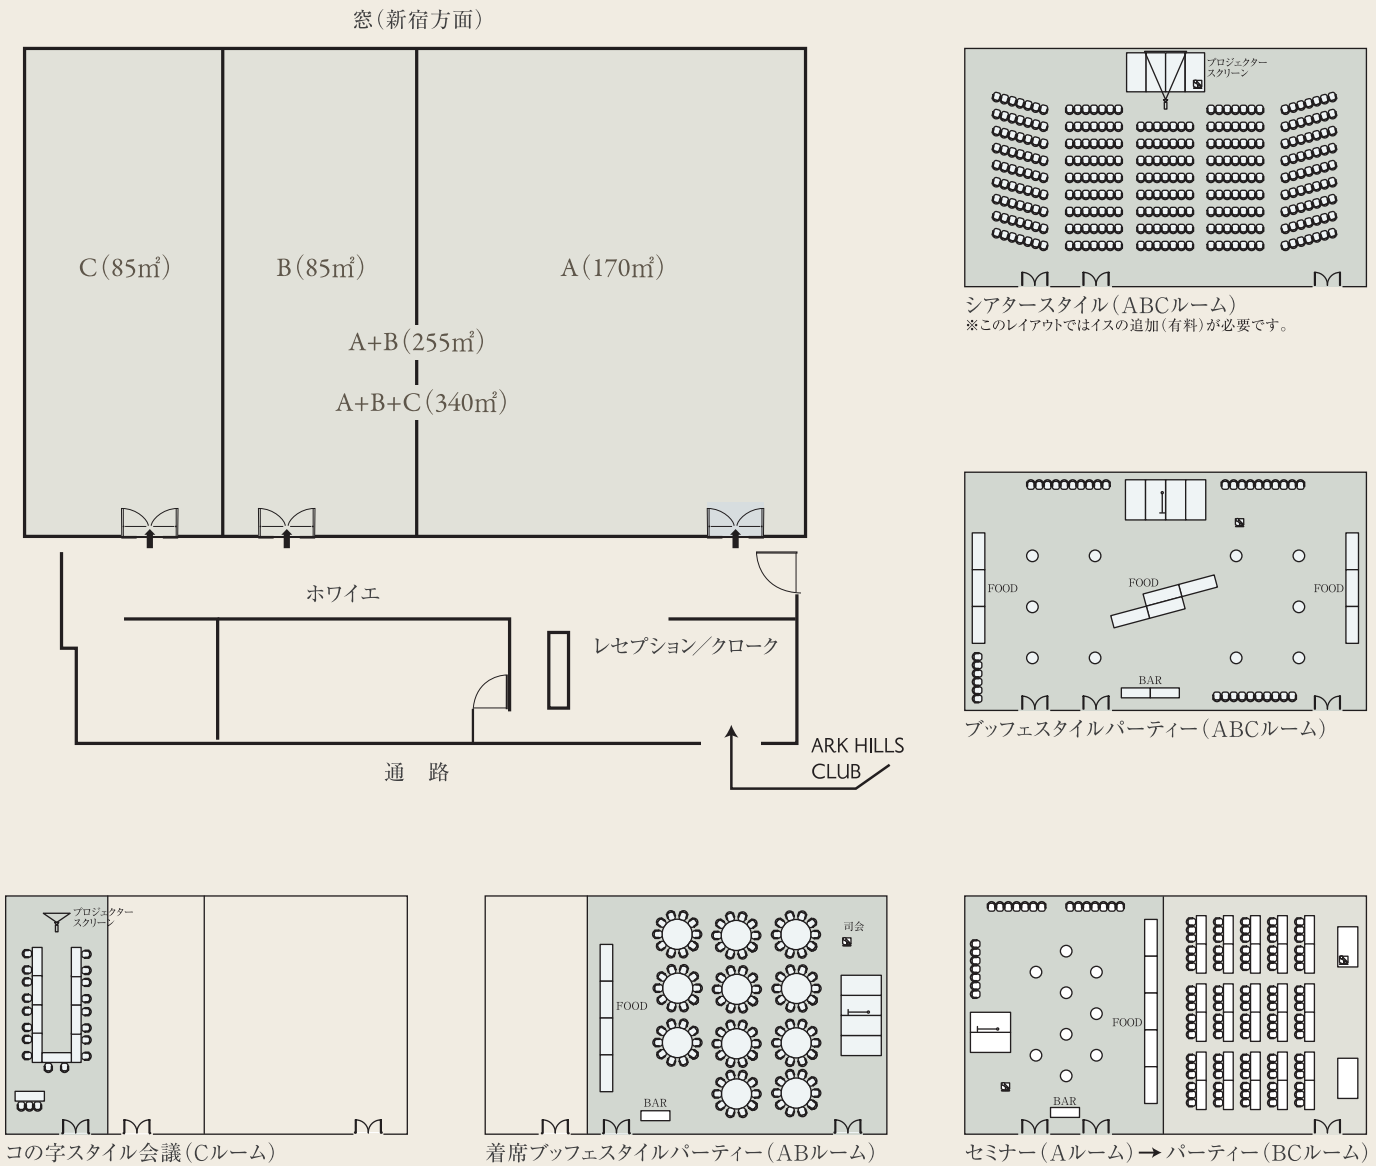

レイアウト図

※用途に応じて分割可能で、多目的にご利用いただけます。

Banquet & Conference Room

会場名	面積		天井高	収容人数				会議(展示会)				パーティー		
	㎡	坪		スクール	シアター	立食	着席プッフェ	3時間まで	5時間まで	1時間延長	終日利用特別割引 9:00~21:00	2時間まで	1時間延長	
the club room ABC	全室	340	103	2.8	180	297	230	150	330,000	506,000	88,000	990,000	66,000	33,000
the club room AB	3/4	255	77		144	216	180	120	253,000	396,000	71,500	770,000	55,000	27,500
the club room A or BC	1/2	170	52		90	160	110	70	176,000	286,000	55,000	550,000	44,000	22,000
the club room B or C	1/4	85	26		42	72	50	30	88,000	143,000	27,500	275,000	22,000	11,000